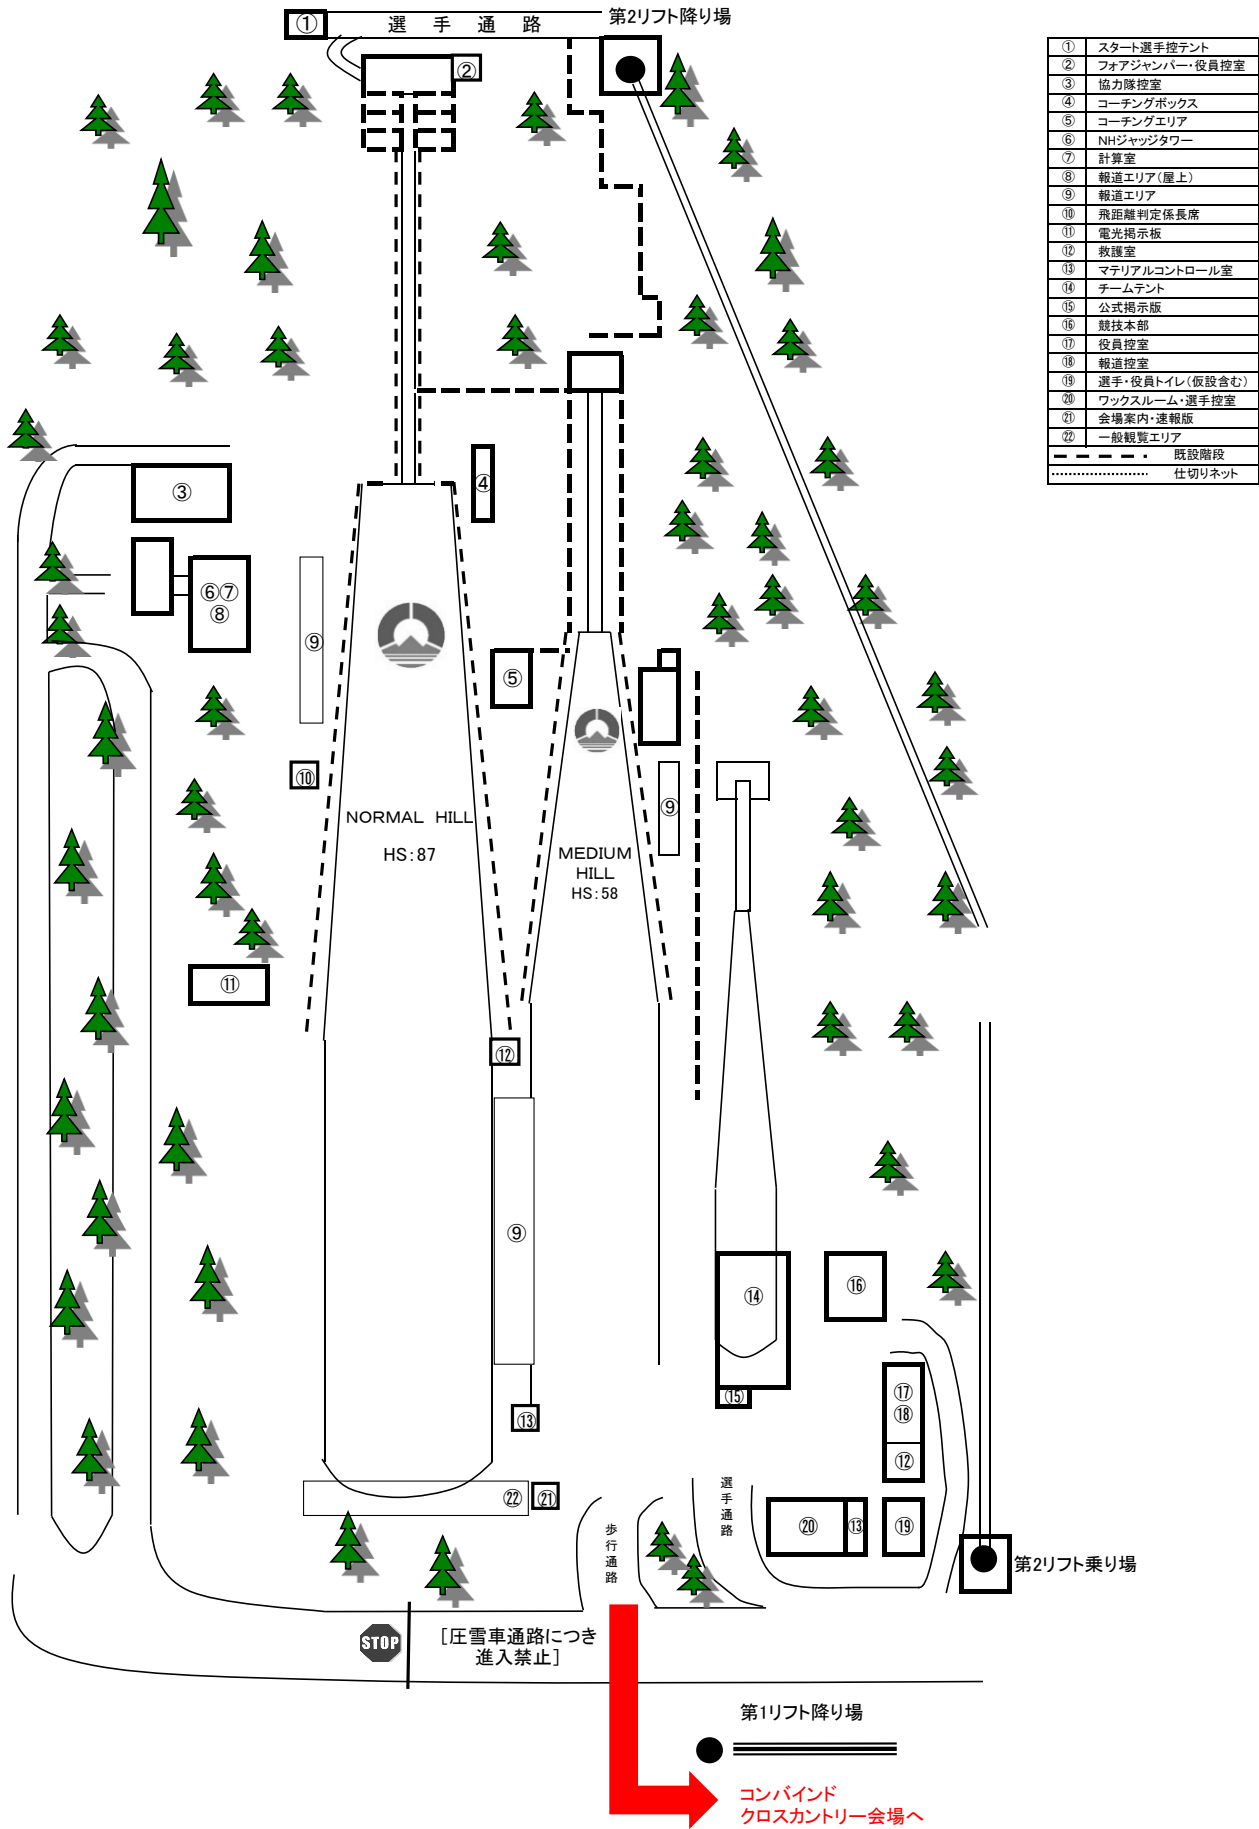

ジャンプ競技会場図

NCコース 会場図

↔ 通路 ※実際のレイアウト及び標識に従ってください。

— コース